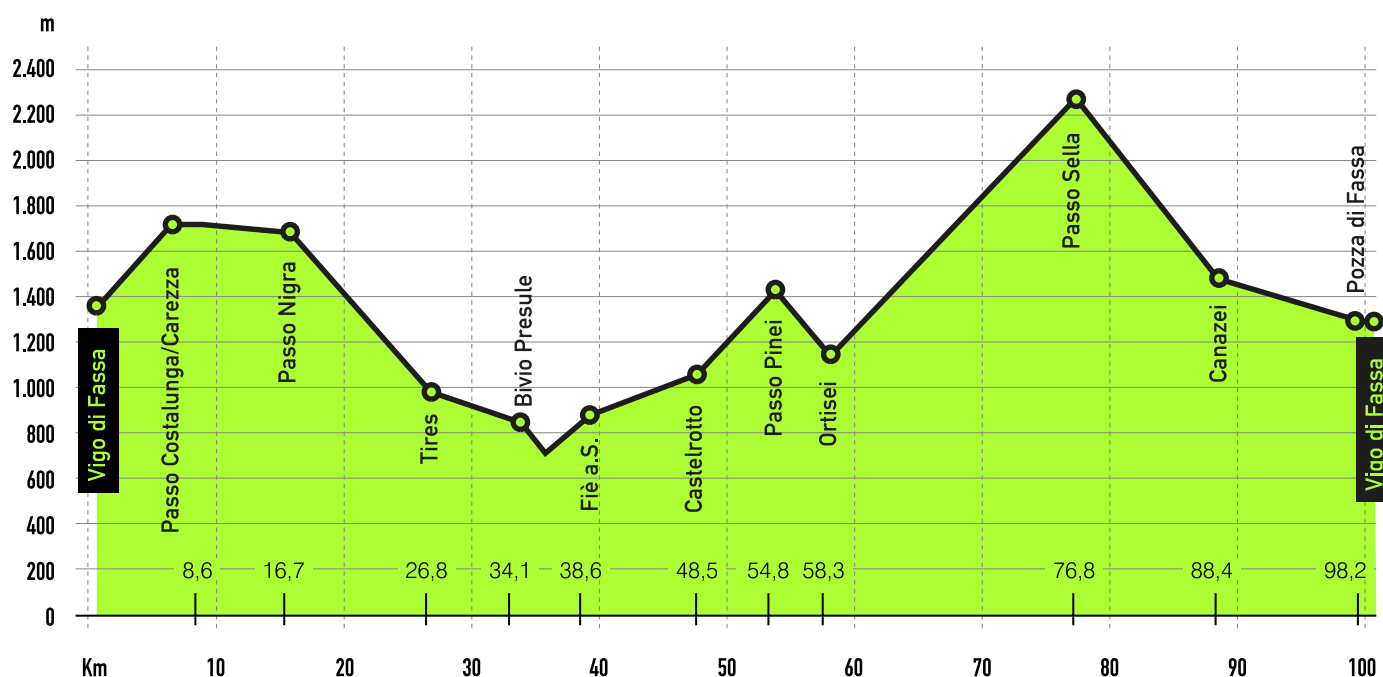

#FEELINGDOLOMITES

VIGO DI FASSA - PASSO COSTALUNGA/ CAREZZA - TIRES - CASTELROTTO ORTISEI - PASSO SELLA - CANAZEI VIGO DI FASSA

05 TOUR

hotelcrocebianca.com

DATI PERCORSO | TOUR DETAILS | DETAILS DER TOUR

VIGO DI FASSA 100,7 km 1.796 m 47,3 km

Località Town Ort	Km parziali Partial length Partielle Länge in km	Km totali Total length Allgemeine Länge in km	Altimetria m Altitude m Höhe in m	Dislivello Ascent Höhenunterschied
VIGO DI FASSA	0,0	0,0	1.393	-
PASSO COSTALUNGA/CAREZZA	8,6	8,6	1.750	357
TIRES	18,2	26,8	1.008	-
BIVIO PRESULE	7,3	34,1	877	-
CASTELROTTO	14,4	48,5	1.053	176
ORTISEI	9,8	58,3	1.185	132
PASSO SELLA	18,5	76,8	2.233	1.048
CANAZEI	11,6	88,4	1.445	-
POZZA DI FASSA	9,8	98,2	1.310	-
VIGO DI FASSA	2,5	100,7	1.393	83

EMOZIONE PURA

CROCE BIANCA
LEISURE & SPA HOTEL

Strèda Roma, 3 · 38032 Canazei · Dolomites · T +39 0462 601 111 · office@hotelcrocebianca.com