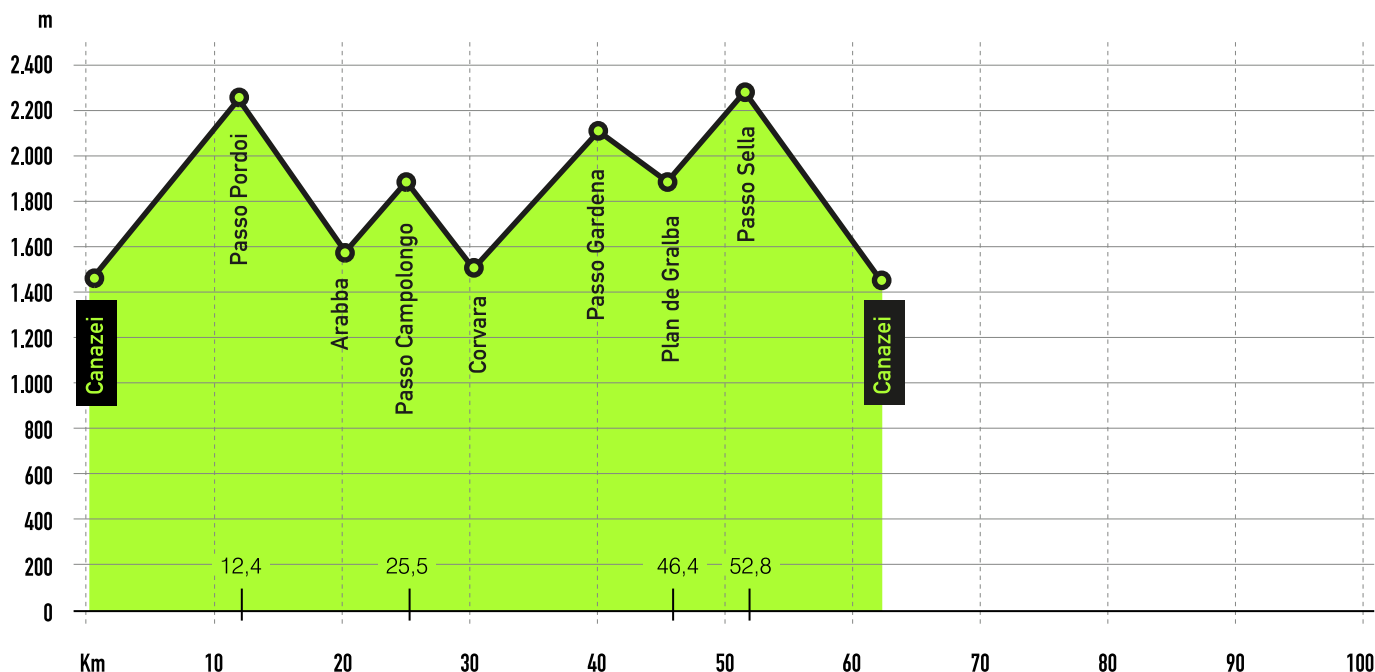

#FEELINGDOLOMITES

# SELLARONDA

hotelcrocebianca.com

DATI PERCORSO | TOUR DETAILS | DETAILS DER TOUR

CANAZEI 63,4 km 2.042 m 32,2 km

Località   Town   Ort	Km parziali   Partial length Partielle Länge in km	Km totali   Total length Allgemeine Länge in km	Altimetria m   Altitude m Höhe in m	Dislivello   Ascent Höhenunterschied
CANAZEI	0,0	0,0	1.445	-
PASSO PORDOI	12,4	12,4	2.241	796
ARABBA	9,0	21,4	1.598	-
PASSO CAMPOLONGO	4,1	25,5	1.879	281
CORVARA	5,9	31,4	1.523	-
PASSO GARDENA	9,3	40,7	2.120	597
PLAN DE GRALBA	5,7	46,4	1.866	-
PASSO SELLA	6,4	52,8	2.234	368
CANAZEI	11,6	63,4	1.445	-

EMOZIONE PURA

CROCE BIANCA  
LEISURE & SPA HOTEL

Strèda Roma, 3 · 38032 Canazei · Dolomites · T +39 0462 601 111 · office@hotelcrocebianca.com