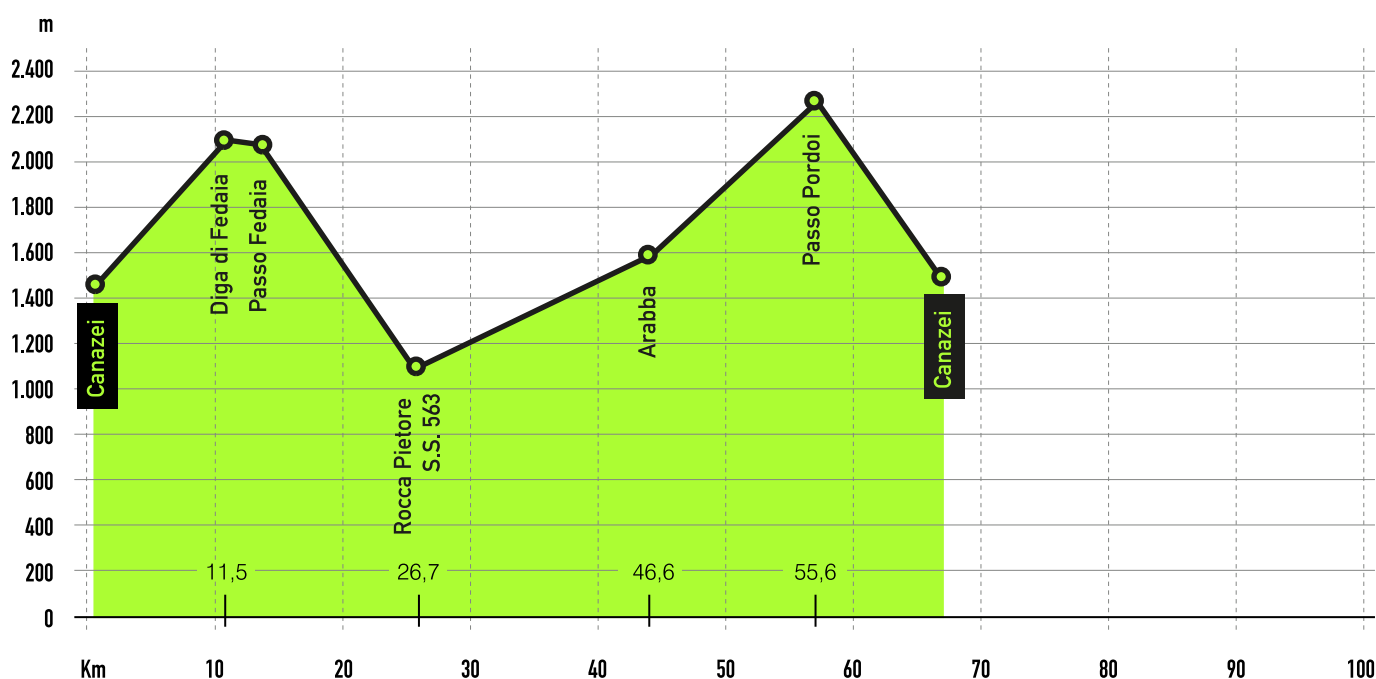

#FEELINGDOLOMITES

CANAZEI - PASSO FEDAIA ROCCA PIETORE - CAPRILE - ARABBA PASSO PORDOI - CANAZEI

hotelcrocebianca.com

DATI PERCORSO | TOUR DETAILS | DETAILS DER TOUR

CANAZEI 68,0 km 1.826 m 40,4 km

Località Town Ort	Km parziali Partial length Partielle Länge in km	Km totali Total length Allgemeine Länge in km	Altimetria m Altitude m Höhe in m	Dislivello Ascent Höhenunterschied
CANAZEI	0,0	0,0	1.445	-
DIGA FEDAIA	11,5	11,5	2.083	638
PASSO FEDAIA	2,7	14,2	2.053	-
ROCCA PIETORE S.S. 563	12,5	26,7	1.053	-
ARABBA	19,9	46,6	1.598	545
PASSO PORDOI	9,0	55,6	2.241	643
CANAZEI	12,4	68,0	1.445	-

EMOZIONE PURA

CROCE BIANCA
LEISURE & SPA HOTEL

Strèda Roma, 3 · 38032 Canazei · Dolomites · T +39 0462 601 111 · office@hotelcrocebianca.com